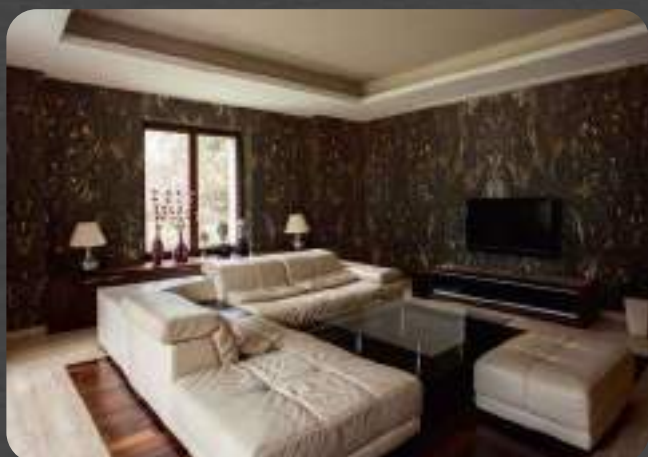

ГИБКИЙ КАМЕНЬ

Размер листа мм - 950x550

Площадь листа м² - 0.52

ТЕРМОПАНЕЛИ С РИСУНКОМ

Размер панели мм - 1000x600

Площадь панели м² - 0.6

КАМЕННЫЕ ОБОИ

Размер листа мм - 950x2750